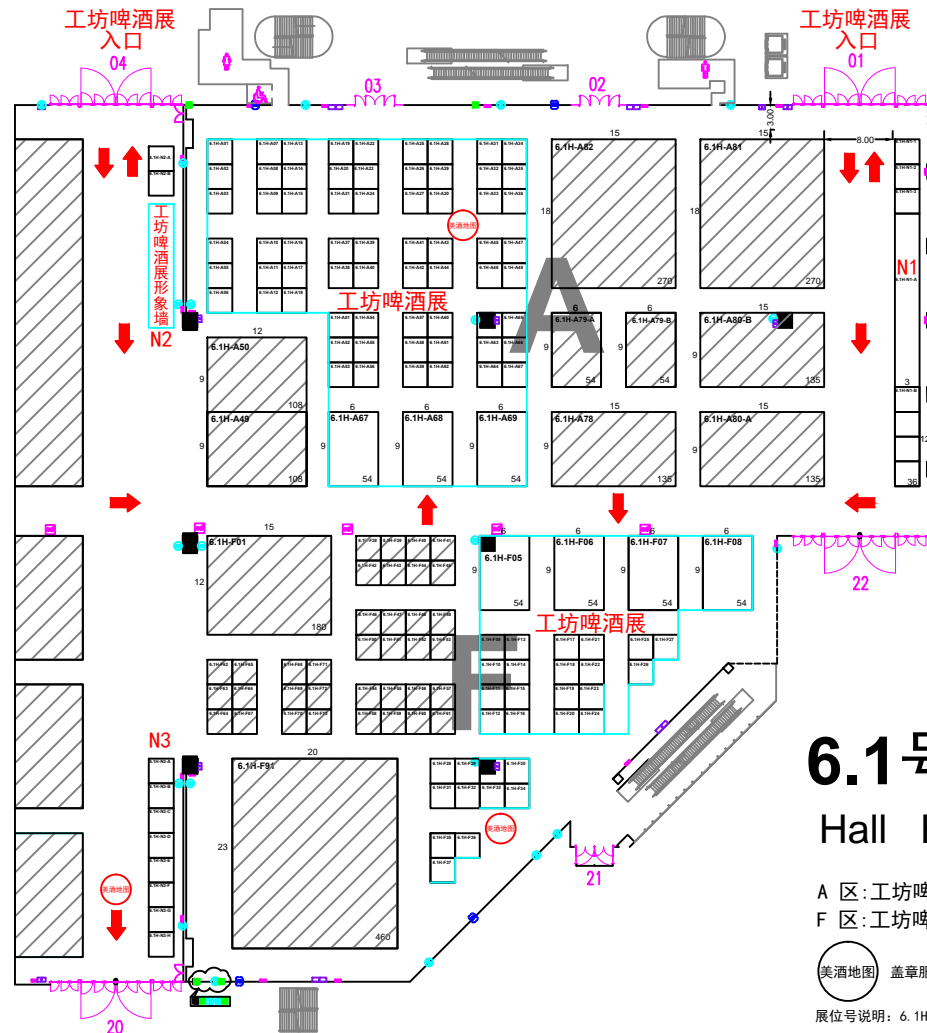

中国(上海)国际工坊啤酒博览会

Shanghai International Craft Beer Industry EXPO

国家会展中心(上海)平面图-6.1H(10.18-20)

6.1号馆

Hall H6.1

A 区: 工坊啤酒展区
F 区: 工坊啤酒展区

美酒地图 盖章服务

展位号说明: 6.1H-A01 (样例)
表示 6号馆1层 A 展区 01展位号
N1-N5 区域 标准展位9平米/个